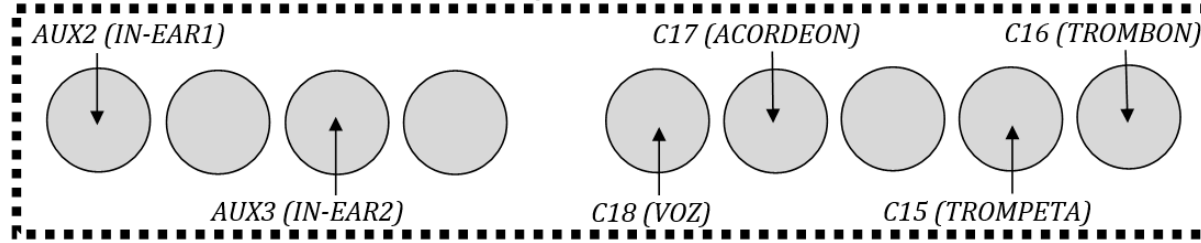

RACK/FLIGHT CASE

220V

Aux4